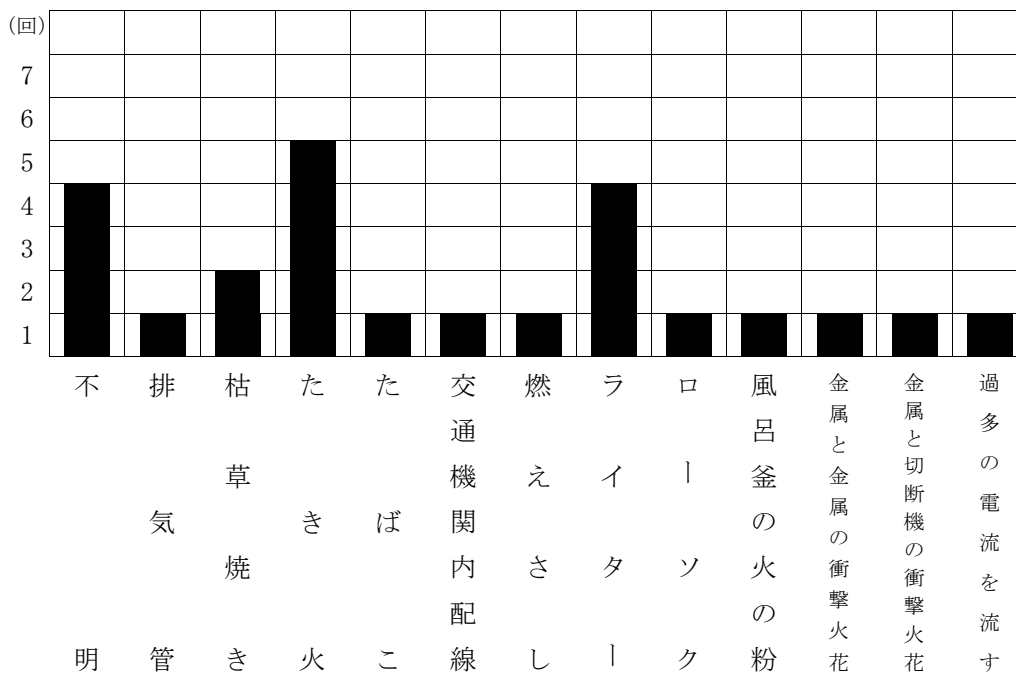

○ 火災発生原因調

○ 火災業態調

※ 林野火災、車両火災、その他の火災を除く

地区 \ 火元業態	木造	森田	柏	稲垣	車力	合計
無職	3			2		
農業	1	1		1		
軌道工	1					
会社員			1			
合計	5	1	1	3	0	0